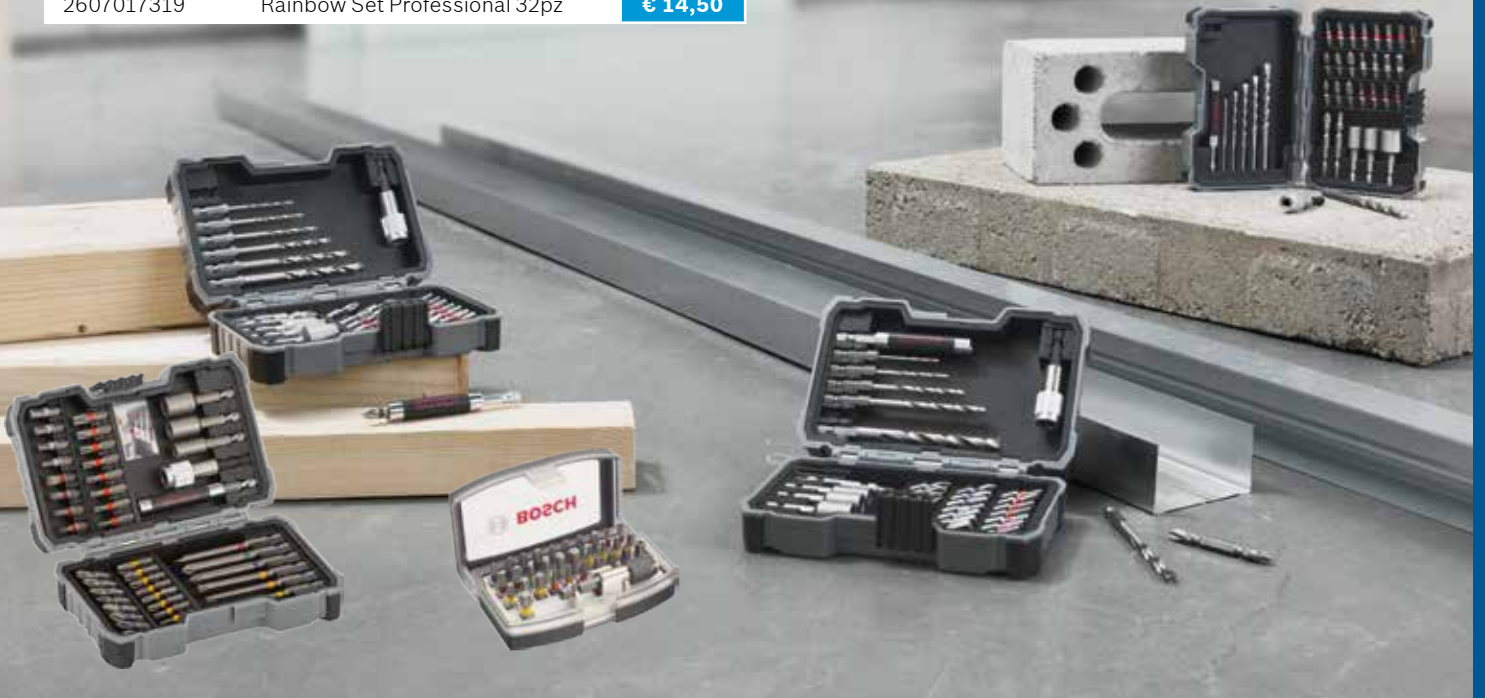

SET PROFESSIONALI BOSCH SEMPLICEMENTE INDISPENSABILI

Accessori Bosch. Il meglio per i tuoi utensili.

SET PROFESSIONALI FORATURA E AVVITAMENTO

2607017326	Set X-Pro 35 pz bit+punte muro	€ 31,00
2607017327	Set X-Pro 35 pz bit+punte legno	€ 31,00
2607017328	Set X-Pro 35 pz bit+punte metallo HSS-G	€ 31,00
2607017164	Set Inserti Avvitamento 43 pezzi X-Pro	€ 28,50
2607017319	Rainbow Set Professional 32pz	€ 14,50