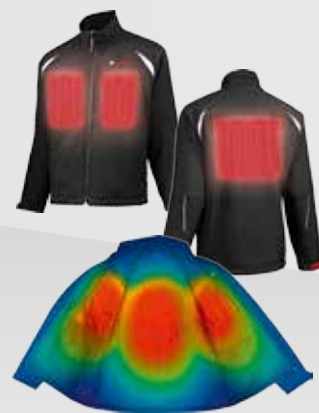

GHJ 12+18V basic taglia S	GHJ 12+18V basic taglia M	GHJ 12+18V basic taglia L	GHJ 12+18V basic taglia XL	GHJ 12+18V basic taglia XXL
0.618.800.067	0.618.800.068	0.618.800.069	0.618.800.06A	0.618.800.06B
€ 149,00 ¹⁾	€ 149,00 ¹⁾	€ 149,00 ¹⁾	€ 149,00 ¹⁾	€ 149,00 ¹⁾
GHJ 12+18V full taglia S	GHJ 12+18V full taglia M	GHJ 12+18V full taglia L	GHJ 12+18V full taglia XL	GHJ 12+18V full taglia XXL
0.618.800.06M	0.618.800.06N	0.618.800.06P	0.618.800.06R	0.618.800.06S
€ 179,00 ¹⁾	€ 179,00 ¹⁾	€ 179,00 ¹⁾	€ 179,00 ¹⁾	€ 179,00 ¹⁾