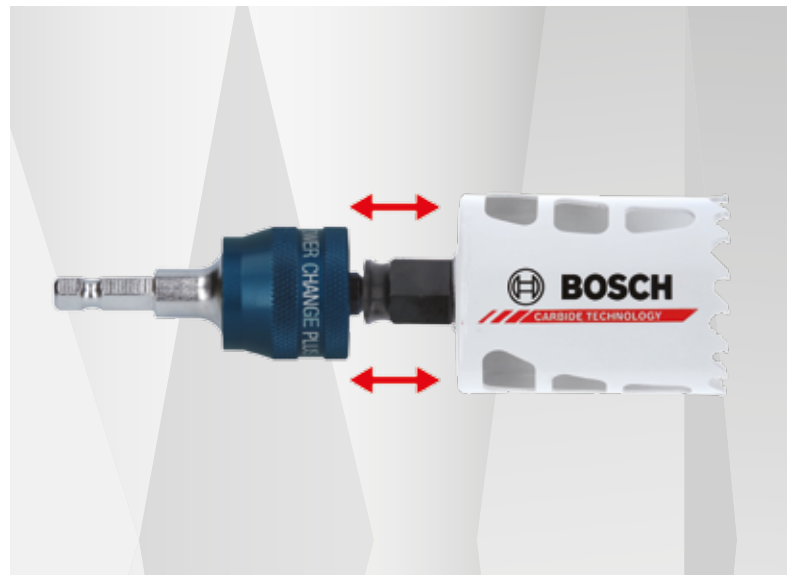

NUOVO SISTEMA POWER CHANGE PLUS

SCEGLIERE, UN CLIC, SI PARTE!

Maggiore robustezza e precisione. Sostituzione di punta di centraggio e sega a tazza in un solo secondo senza attrezzi!